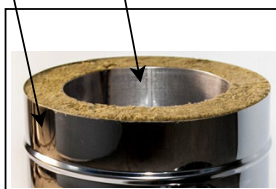

Сборка по конденсату

Сборка по дыму

ВАЖНО!

Подрезка элемента допускается со стороны Папа 
Высота посадки Мама 50 мм на сторонv 