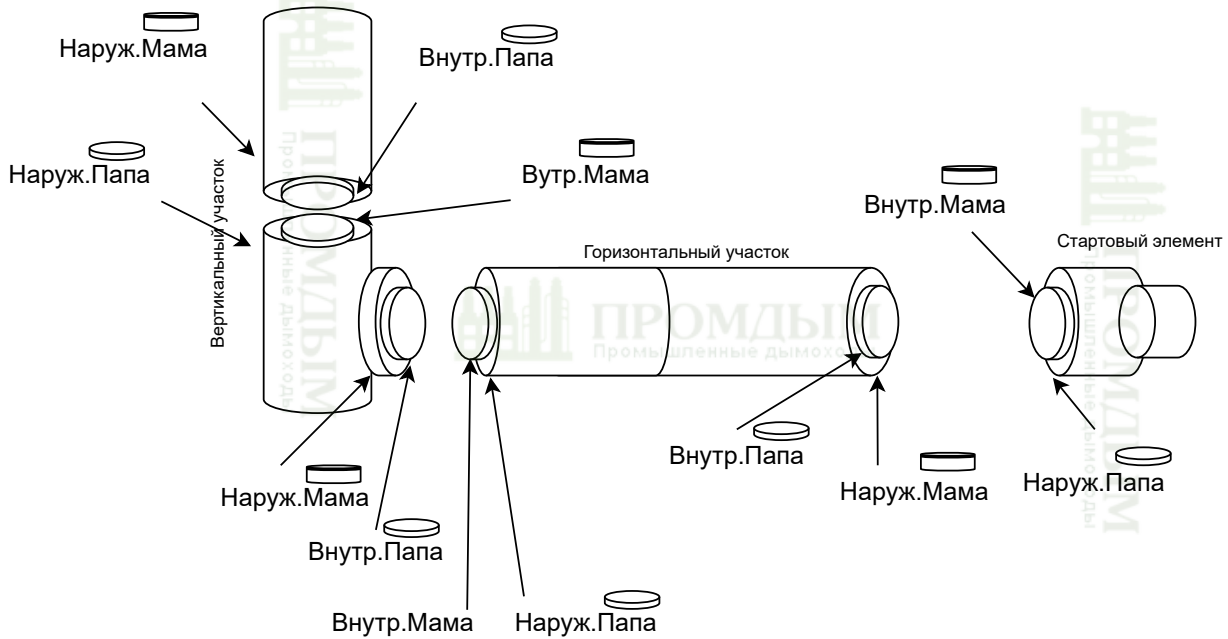

Сборка по конденсату

Сборка по дыму

ВАЖНО!

Подрезка элемента допускается со стороны Папа 
Высота посадки Мама 50 мм на сторонv 