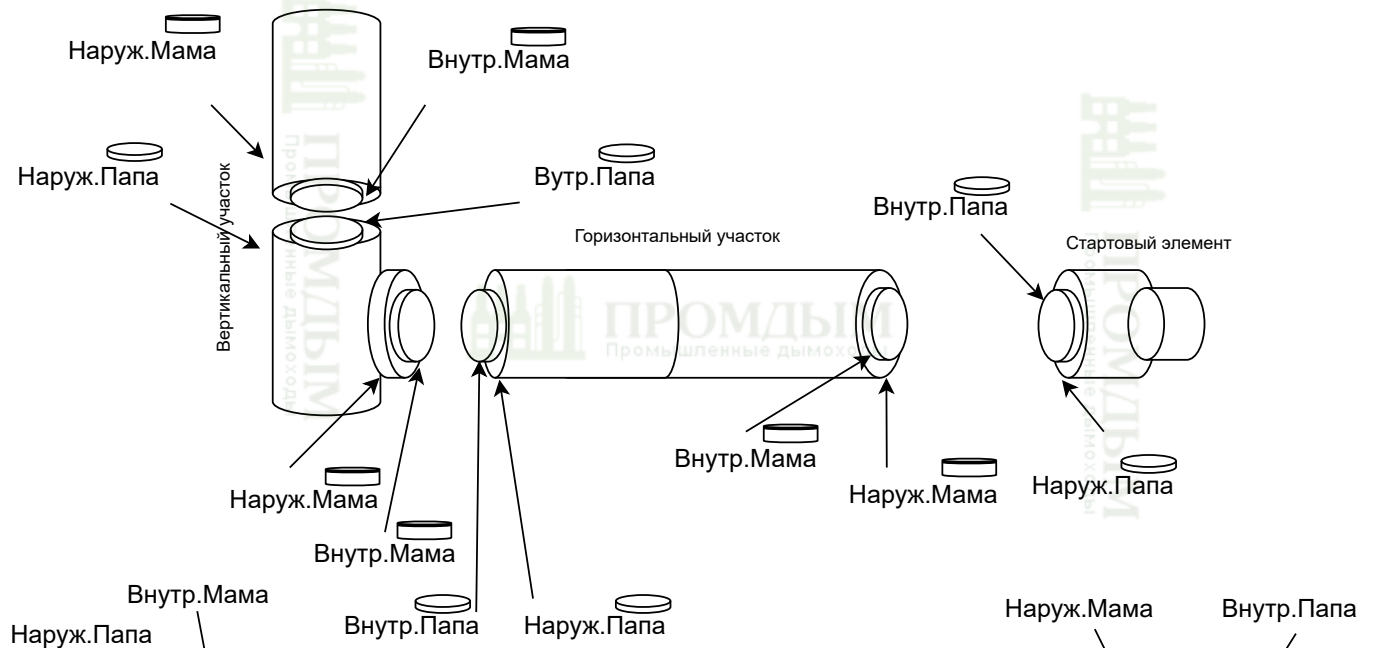

Сборка по конденсату

Сборка по дыму

ВАЖНО!

Подрезка элемента допускается со стороны Папа 
Высота посадки Мама 50 мм на сторонv 